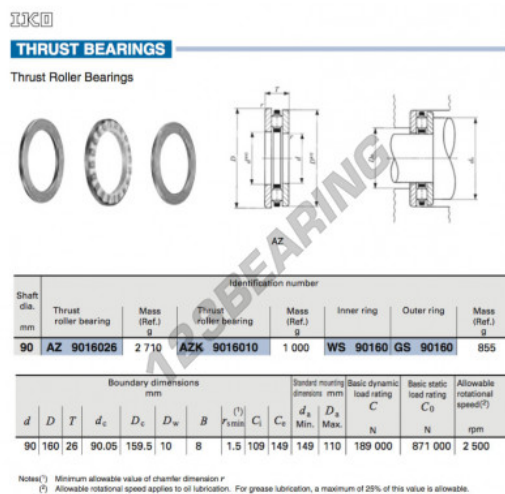

Cuscinetti assiali a rullini AZ9016026-IKO - AZ9016026-IKO

<https://www.123cuscinetti.ch/cuscinetti-supporti/cuscinetti-rullini/assiali-rullini/az9016026-iko>

CARATTERISTICHE DEL PRODOTTO

Marchio	IKO
N° Ean13	3616060466396
Diametro interno	90 mm
Diametro esterno	160 mm
Spessore	26 mm
Peso	2710 g
Imballaggio	1