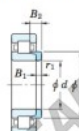

Cuscinetti a rulli HJ221-JTEKT - HJ221-KOYO

<https://www.123cuscinetti.ch/cuscinetti-supporti/cuscinetti-rulli/rulli/hj221-koyo>

Thrust collars for cylindrical roller bearings — **Koyo**

Boundary dimensions (mm)					Thrust collar No.	[Refer.] Mass (kg)	Applicable bearing No.	
d	d ₁	B ₁	B ₂	r ₁ min.			NJ	NU
105	135	10	17.5	2.1	HJ221	0.505	NU221	NU221

CARATTERISTICHE DEL PRODOTTO

Marchio	JTEKT
N° Ean13	3663952479347
Diametro interno	105 mm
Diametro esterno	135 mm
Spessore	10 mm
Peso	505 g
Imballaggio	1

contatto@123cuscinetti.ch

CRT4 de Lesquin 60 Rue Du Haut De Sainghin 59273 Fretin FRANCE