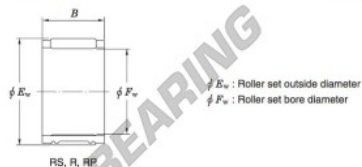

## Cuscinetti a rullini RSU384425AF-JTEKT - RSU384425AF-KOYO

<https://www.123cuscinetti.ch/cuscinetti-supporti/cuscinetti-rullini/rullini/rsu384425af-koyo>

Needle roller and cage assemblies 

Boundary dimensions (mm)			Basic load ratings (kN)		Limiting speeds (min <sup>-1</sup> )	Bearing No.	Special series (Cage)	[Outer] Mass (g)
$F_w$	$E_w$	B	$C_r$	$C_0$	Oil lub.			
38	44	24.5	27.5	48.4	12 000	RSU384425AF	Double split	51

## CARATTERISTICHE DEL PRODOTTO

Marchio	JTEKT
N° Ean13	3663952468037
Diametro interno	38 mm
Diametro esterno	44 mm
Spessore	24.5 mm
Peso	51 g
Imballaggio	1

[contatto@123cuscinetti.ch](mailto:contatto@123cuscinetti.ch)