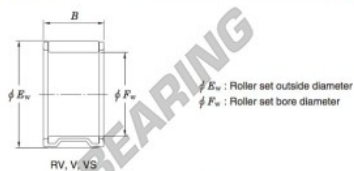

Cuscinetti a rullini VS25-20-JTEKT - VS25-20-KOYO

<https://www.123cuscinetti.ch/cuscinetti-supporti/cuscinetti-rullini/rullini/vs25-20-koyo>

Needle roller and cage assemblies **Koyo**

Boundary dimensions (mm)			Basic load ratings (kN)		Limiting speeds (min ⁻¹)	Bearing No.	Special series (Cage)	[difer.] Mass (g)
F_w	E_w	B	C_r	C_0	Oil lub.			
25	31	20	21.0	30.5	18 000	VS25/20	Width tolerance special ¹⁾	26

CARATTERISTICHE DEL PRODOTTO

Marchio	JTEKT
N° Ean13	3663952466811
Diametro interno	25 mm
Diametro esterno	31 mm
Spessore	20 mm
Peso	26 g
Imballaggio	1

contatto@123cuscinetti.ch

CRT4 de Lesquin 60 Rue Du Haut De Sainghin 59273 Fretin FRANCE