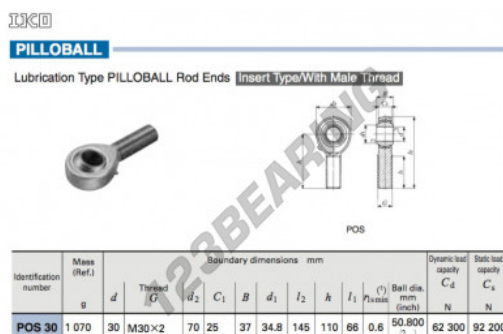

Snodi sferici GE POS30-IKO - POS30-IKO

<https://www.123cuscinetti.ch/cuscinetti-supporti/teste-snodo/ge/pos30-iko>

CARATTERISTICHE DEL PRODOTTO

Marchio	IKO
N° Ean13	3616060465061
Diametro interno	30 mm
Diametro esterno	70 mm
Spessore	25 mm
Tipo	GE
Peso	1070 g
Il filo	Filetto destro
Lubrificazione	con
Imballaggio	1
Standard	Nessuno standard