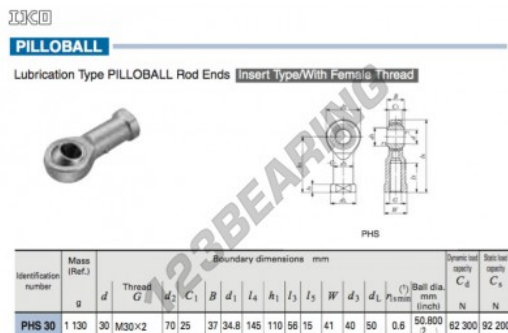

Snodi sferici GE PHS30-IKO - PHS30-IKO

<https://www.123cuscinetti.ch/cuscinetti-supporti/teste-snodo/ge/phs30-iko>

CARATTERISTICHE DEL PRODOTTO

Marchio	IKO
N° Ean13	3616060465030
Diametro interno	30 mm
Diametro esterno	70 mm
Spessore	25 mm
Tipo	GE
Peso	1130 g
Lubrificazione	con
Imballaggio	1