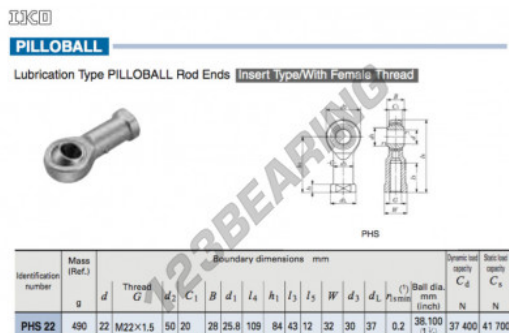

Teste a snodo PHS PHS22-IKO - PHS22-IKO

<https://www.123cuscinetti.ch/cuscinetti-supporti/teste-snodo/phs/phs22-iko>

CARATTERISTICHE DEL PRODOTTO

Marchio	IKO
N° Ean13	3663952464695
Diametro interno	22 mm
Diametro esterno	50 mm
Spessore	20 mm
Tipo	PHS
Peso	490 g
Imballaggio	1