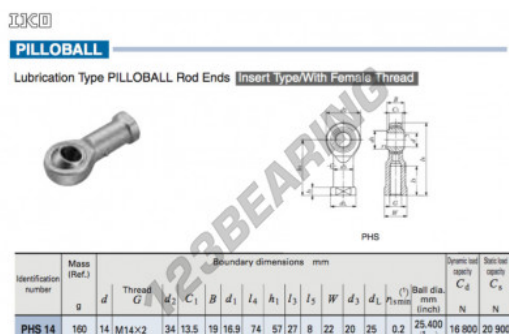

Teste a snodo PHS PHS14-IKO - PHS14-IKO

<https://www.123cuscinetti.ch/cuscinetti-supporti/teste-snodo/phs/phs14-iko>

CARATTERISTICHE DEL PRODOTTO

Marchio	IKO
N° Ean13	3663952464657
Diametro interno	14 mm
Diametro esterno	34 mm
Spessore	13.5 mm
Tipo	PHS
Peso	160 g
Imballaggio	1