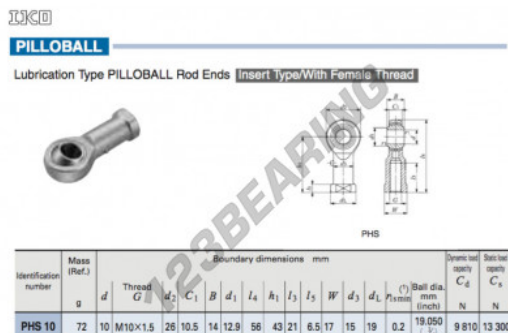

Teste a snodo PHS PHS10-IKO - PHS10-IKO

<https://www.123cuscinetti.ch/cuscinetti-supporti/teste-snodo/phs/phs10-iko>

CARATTERISTICHE DEL PRODOTTO

Marchio	IKO
N° Ean13	3663952464633
Diametro interno	10 mm
Diametro esterno	26 mm
Spessore	10.5 mm
Tipo	PHS
Peso	72 g
Il filo	Filetto destro
Imballaggio	1