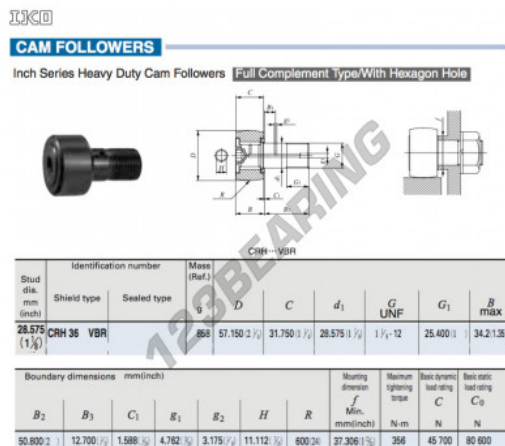

Rotelle con perno CRH36-VBR-IKO - CRH36-VBR-IKO

<https://www.123cuscinetti.ch/cuscinetti-supporti/cuscinetti-sfera/rotelle-perno/crh36-vbr-iko>

CARATTERISTICHE DEL PRODOTTO

Marchio	IKO
N° Ean13	3663952463834
Diametro interno	28.575 mm
Diametro esterno	57.15 mm
Spessore	31.75 mm
Peso	858 g
Imballaggio	1