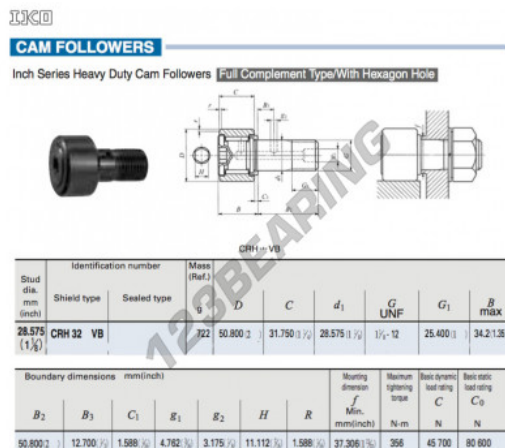

Rotelle con perno CRH32-VB-IKO - CRH32-VB-IKO

<https://www.123cuscinetti.ch/cuscinetti-supporti/cuscinetti-sfera/rotelle-perno/crh32-vb-iko>

CARATTERISTICHE DEL PRODOTTO

Marchio	IKO
N° Ean13	3663952463780
Diametro interno	28.575 mm
Diametro interno	1 1/8" inch
Diametro esterno	50.8 mm
Diametro esterno	2" inch
Spessore	31.75 mm
Spessore	1 1/4" inch
Peso	722 g
Imballaggio	1