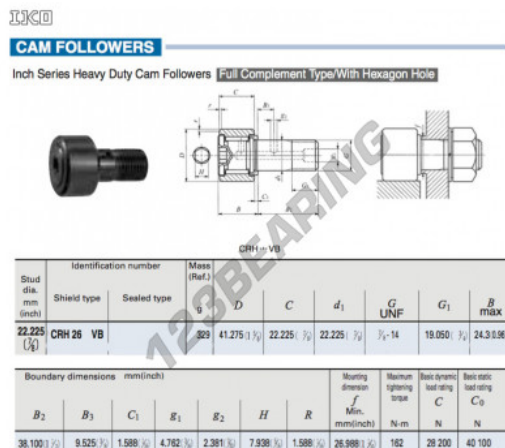

## Rotelle con perno CRH26-VB-IKO - CRH26-VB-IKO

<https://www.123cuscinetti.ch/cuscinetti-supporti/cuscinetti-sfera/rotelle-perno/crh26-vb-iko>

### CARATTERISTICHE DEL PRODOTTO

Marchio	IKO
N° Ean13	3616060464637
Diametro interno	22.225 mm
Diametro esterno	41.275 mm
Spessore	22.225 mm
Peso	329 g
Imballaggio	1

[contatto@123cuscinetti.ch](mailto:contatto@123cuscinetti.ch)