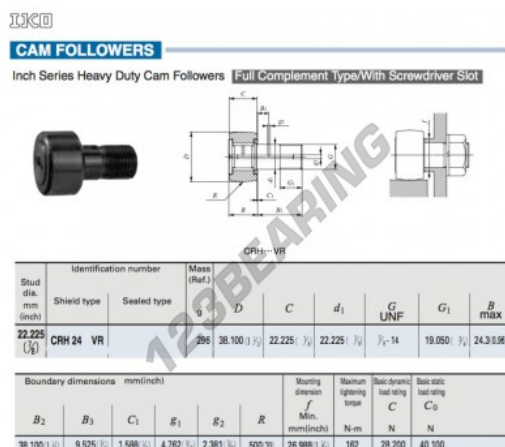

### CARATTERISTICHE DEL PRODOTTO

Marchio	IKO
N° Ean13	3663952463452
Diametro interno	22.225 mm
Diametro esterno	38.1 mm
Spessore	22.225 mm
Peso	296 g
Imballaggio	1

[contatto@123cuscinetti.ch](mailto:contatto@123cuscinetti.ch)