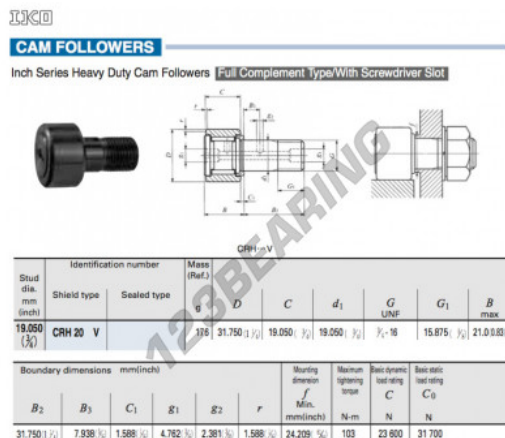

Rotelle con perno CRH20-V-IKO - CRH20-V-IKO

<https://www.123cuscinetti.ch/cuscinetti-supporti/cuscinetti-sfera/rotelle-perno/crh20-v-iko>

CARATTERISTICHE DEL PRODOTTO

Marchio	IKO
N° Ean13	3616060464545
Diametro interno	19.05 mm
Diametro esterno	31.75 mm
Spessore	19.05 mm
Peso	176 g
Imballaggio	1