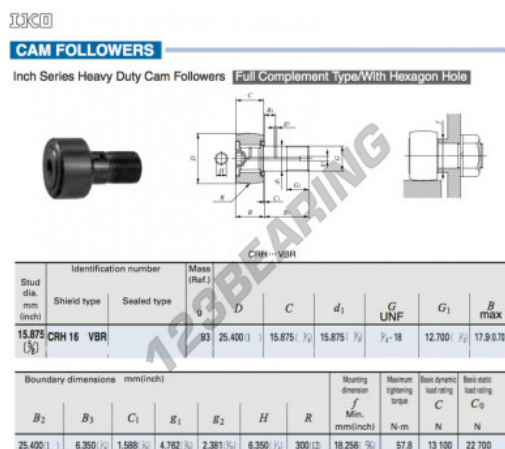

Rotelle con perno CRH16-VBR-IKO - CRH16-VBR-IKO

<https://www.123cuscinetti.ch/cuscinetti-supporti/cuscinetti-sfera/rotelle-perno/crh16-vbr-iko>

CARATTERISTICHE DEL PRODOTTO

Marchio	IKO
N° Ean13	3663952463094
Diametro interno	15.875 mm
Diametro esterno	25.4 mm
Spessore	15.875 mm
Peso	93 g
Imballaggio	1