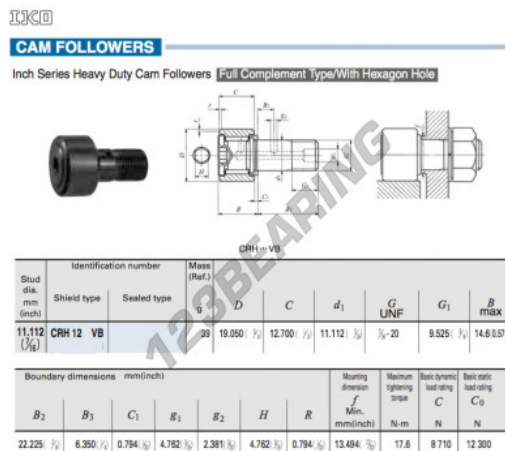

Rotelle con perno CRH12-VB-IKO - CRH12-VB-IKO

<https://www.123cuscinetti.ch/cuscinetti-supporti/cuscinetti-sfera/rotelle-perno/crh12-vb-iko>

CARATTERISTICHE DEL PRODOTTO

Marchio	IKO
N° Ean13	3616060464439
Diametro interno	11.112 mm
Diametro esterno	19.05 mm
Spessore	12.7 mm
Peso	39 g
Imballaggio	1