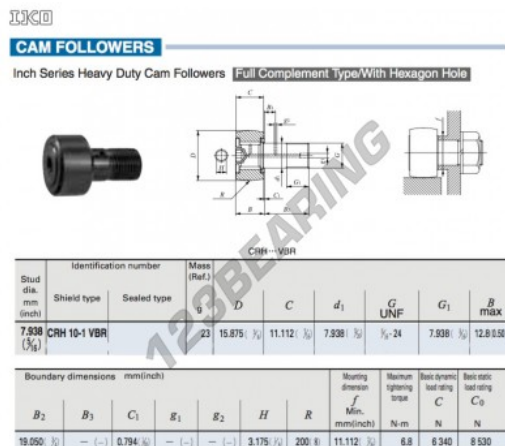

Rotelle con perno CRH10-1-VBR-IKO - CRH10-1-VBR-IKO

<https://www.123cuscinetti.ch/cuscinetti-supporti/cuscinetti-sfera/rotelle-perno/crh10-1-vbr-iko>

CARATTERISTICHE DEL PRODOTTO

Marchio	IKO
N° Ean13	3663952462769
Diametro interno	7.938 mm
Diametro esterno	15.875 mm
Spessore	11.112 mm
Peso	23 g
Imballaggio	1