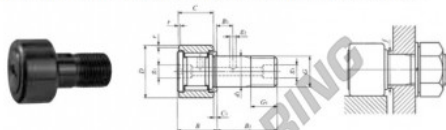

## Rotelle con perno CRH9-V-IKO - CRH9-V-IKO

<https://www.123cuscinetti.ch/cuscinetti-supporti/cuscinetti-sfera/rotelle-perno/crh9-v-iko>

IKO

### CAM FOLLOWERS

Inch Series Heavy Duty Cam Followers Full Complement Type/With Screwdriver Slot

Stud dia. mm (inch)	Identification number		Mass (Ref.) g	D	C	d <sub>1</sub>	G LINE	G <sub>1</sub>	B max
	Shield type	Sealed type							
6.350 (.250)	CRH 9 V		15	14.228 $\frac{5}{16}$	9.525 $\frac{3}{8}$	6.350 $\frac{1}{4}$	$\frac{1}{2}$ 28	6.350 $\frac{1}{4}$	11.1814

## CARATTERISTICHE DEL PRODOTTO

Marchio	IKO
N° Ean13	3616060464392
Diametro interno	6.35 mm
Diametro esterno	14.288 mm
Spessore	9.525 mm
Peso	15 g
Imballaggio	1

[contatto@123cuscinetti.ch](mailto:contatto@123cuscinetti.ch)