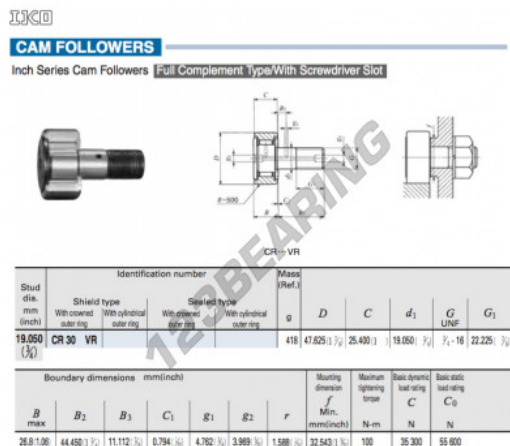

### CARATTERISTICHE DEL PRODOTTO

Marchio	IKO
N° Ean13	3616060464095
Diametro interno	19.05 mm
Diametro esterno	47.625 mm
Spessore	25.4 mm
Peso	418 g
Imballaggio	1

[contatto@123cuscinetti.ch](mailto:contatto@123cuscinetti.ch)