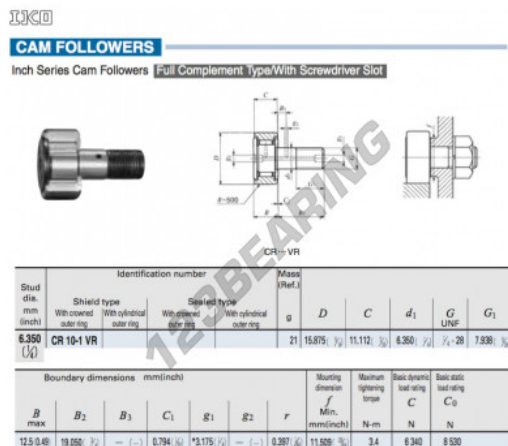

## Rotelle con perno CR10-1-VR-IKO - CR10-1-VR-IKO

<https://www.123cuscinetti.ch/cuscinetti-supporti/cuscinetti-sfera/rotelle-perno/cr10-1-vr-iko>

### CARATTERISTICHE DEL PRODOTTO

Marchio	IKO
N° Ean13	3616060463319
Diametro interno	6.35 mm
Diametro interno	1/4" inch
Diametro esterno	15.875 mm
Diametro esterno	5/8" inch
Spessore	11.112 mm
Spessore	7/16" inch
Peso	21 g
Imballaggio	1