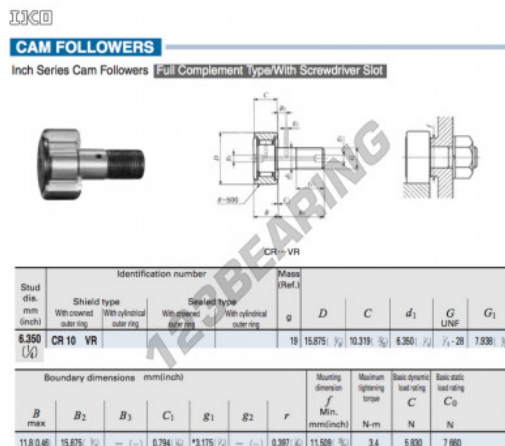

Rotelle con perno CR10-VR-IKO - CR10-VR-IKO

<https://www.123cuscinetti.ch/cuscinetti-supporti/cuscinetti-sfera/rotelle-perno/cr10-vr-iko>

CARATTERISTICHE DEL PRODOTTO

Marchio	IKO
N° Ean13	3616060463234
Diametro interno	6.35 mm
Diametro esterno	15.875 mm
Spessore	10.319 mm
Peso	19 g
Imballaggio	1