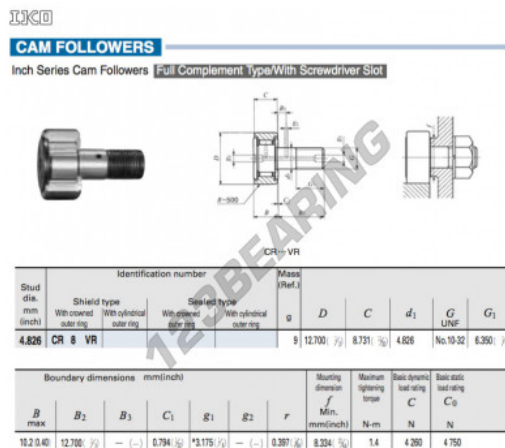

Rotelle con perno CR8-VR-IKO - CR8-VR-IKO

<https://www.123cuscinetti.ch/cuscinetti-supporti/cuscinetti-sfera/rotelle-perno/cr8-vr-iko>

CARATTERISTICHE DEL PRODOTTO

Marchio	IKO
N° Ean13	3616060463081
Diametro interno	4.826 mm
Diametro esterno	12.7 mm
Spessore	8.731 mm
Peso	9 g
Imballaggio	1