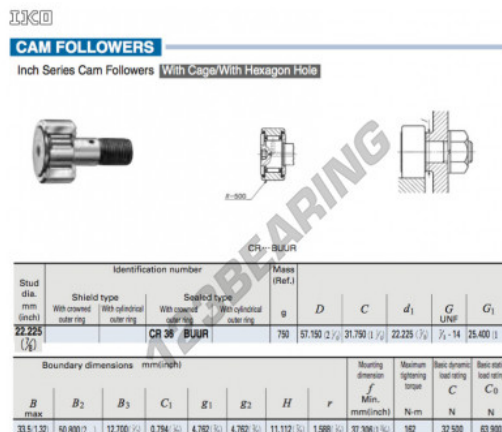

Rotelle con perno CR36-BUUR-IKO - CR36-BUUR-IKO

<https://www.123cuscinetti.ch/cuscinetti-supporti/cuscinetti-sfera/rotelle-perno/cr36-buur-iko>

CARATTERISTICHE DEL PRODOTTO

Marchio	IKO
N° Ean13	3616060462732
Diametro interno	22.225 mm
Diametro interno	7/8" inch
Diametro esterno	57.15 mm
Diametro esterno	2 1/4" inch
Spessore	31.75 mm
Spessore	1 1/4" inch
Peso	750 g
Imballaggio	1