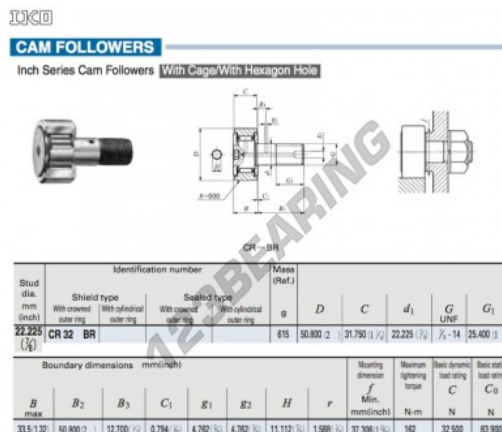

Rotelle con perno CR32-BR-IKO - CR32-BR-IKO

<https://www.123cuscinetti.ch/cuscinetti-supporti/cuscinetti-sfera/rotelle-perno/cr32-br-iko>

CARATTERISTICHE DEL PRODOTTO

Marchio	IKO
N° Ean13	3616060462701
Diametro interno	22.225 mm
Diametro esterno	50.8 mm
Spessore	31.75 mm
Peso	615 g
Imballaggio	1