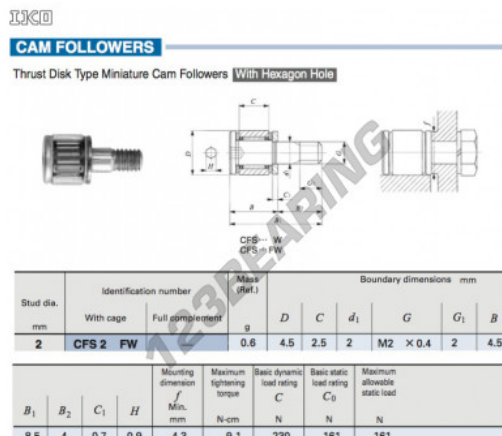

Rotelle con perno CFS2-FW-IKO - CFS2-FW-IKO

<https://www.123cuscinetti.ch/cuscinetti-supporti/cuscinetti-sfera/rotelle-perno/cfs2-fw-iko>

CARATTERISTICHE DEL PRODOTTO

Marchio	IKO
N° Ean13	3616060462169
Diametro interno	2 mm
Diametro esterno	4.5 mm
Spessore	2.5 mm
Peso	0.6 g
Imballaggio	1