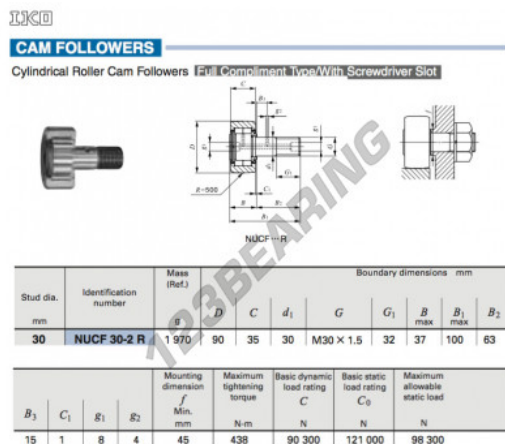

### CARATTERISTICHE DEL PRODOTTO

Marchio	IKO
N° Ean13	3616060462008
Diametro interno	30 mm
Diametro esterno	90 mm
Spessore	35 mm
Peso	1970 g
Imballaggio	1

[contatto@123cuscinetti.ch](mailto:contatto@123cuscinetti.ch)