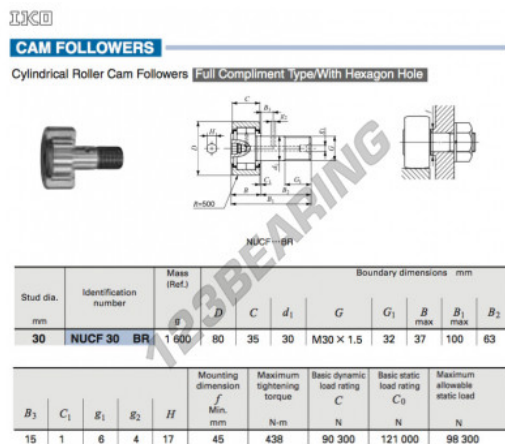

### CARATTERISTICHE DEL PRODOTTO

Marchio	IKO
N° Ean13	3663952459271
Diametro interno	30 mm
Diametro esterno	80 mm
Spessore	35 mm
Peso	1600 g
Imballaggio	1

[contatto@123cuscinetti.ch](mailto:contatto@123cuscinetti.ch)