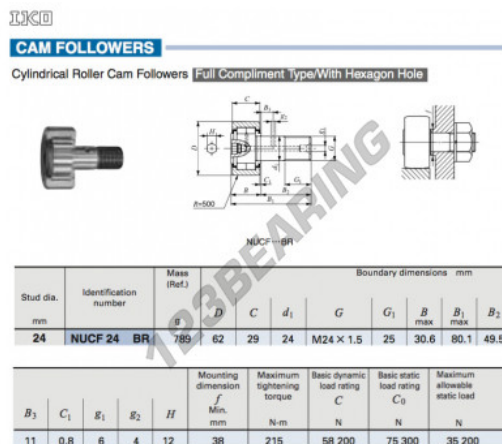

Rotelle con perno NUCF24-BR-IKO - NUCF24-BR-IKO

<https://www.123cuscinetti.ch/cuscinetti-supporti/cuscinetti-sfera/rotelle-perno/nucf24-br-iko>

CARATTERISTICHE DEL PRODOTTO

Marchio	IKO
N° Ean13	3663952459257
Diametro interno	24 mm
Diametro esterno	62 mm
Spessore	29 mm
Peso	789 g
Imballaggio	1