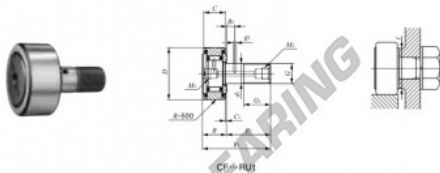

## Rotelle con perno CF-RU1-30-1-IKO - CF-RU1-30-1-IKO

<https://www.123cuscinetti.ch/cuscinetti-supporti/cuscinetti-sfera/rotelle-perno/cf-ru1-30-1-iko>

IKO

### CAM FOLLOWERS

Centralized Lubrication Type Cam Followers With Cage/With Screwdriver Slot

Stud dia. mm	Identification number		Mass (Ref.) g	Boundary dimensions mm				
	With crowned outer ring	With cylindrical outer ring		D	C	d <sub>1</sub>	G	G <sub>1</sub>
30	CF-RU1-30-1		2 030	85	35	30	M30 x 1.5	32

## CARATTERISTICHE DEL PRODOTTO

Marchio	IKO
N° Ean13	3616060461773
Diametro interno	30 mm
Diametro esterno	85 mm
Spessore	35 mm
Peso	2030 g
Imballaggio	1

[contatto@123cuscinetti.ch](mailto:contatto@123cuscinetti.ch)