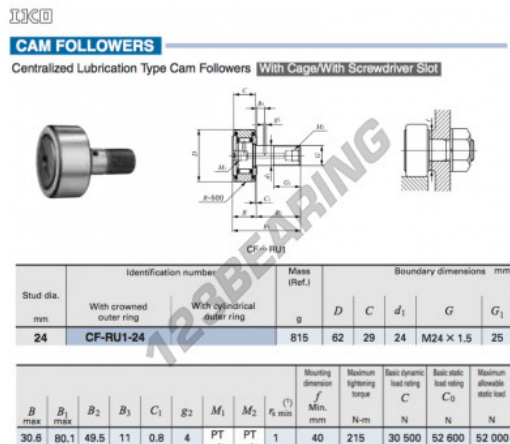

## Rotelle con perno CF-RU1-24-IKO - CF-RU1-24-IKO

<https://www.123cuscinetti.ch/cuscinetti-supporti/cuscinetti-sfera/rotelle-perno/cf-ru1-24-iko>

### CARATTERISTICHE DEL PRODOTTO

Marchio	IKO
N° Ean13	3616060461704
Diametro interno	24 mm
Diametro esterno	62 mm
Spessore	29 mm
Peso	815 g
Imballaggio	1

[contatto@123cuscinetti.ch](mailto:contatto@123cuscinetti.ch)