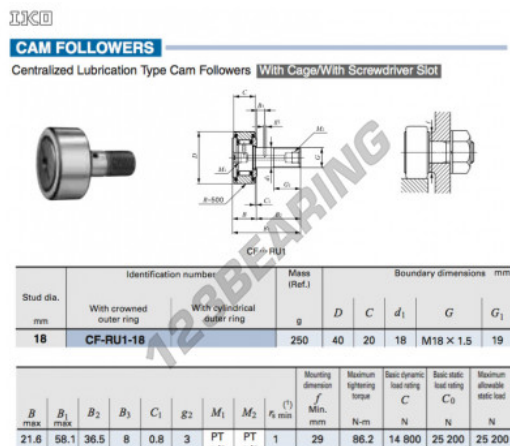

Rotelle con perno CF-RU1-18-IKO - CF-RU1-18-IKO

<https://www.123cuscinetti.ch/cuscinetti-supporti/cuscinetti-sfera/rotelle-perno/cf-ru1-18-iko>

CARATTERISTICHE DEL PRODOTTO

Marchio	IKO
N° Ean13	3616060461650
Diametro interno	18 mm
Diametro esterno	40 mm
Spessore	20 mm
Peso	250 g
Imballaggio	1