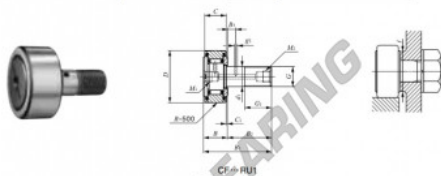

## Rotelle con perno CF-RU1-16-IKO - CF-RU1-16-IKO

<https://www.123cuscinetti.ch/cuscinetti-supporti/cuscinetti-sfera/rotelle-perno/cf-ru1-16-iko>

IKO

### CAM FOLLOWERS

Centralized Lubrication Type Cam Followers With Cage/With Screwdriver Slot

Stud dia. mm	Identification number		Mass (Ref.) g	Boundary dimensions mm				
	With crowned outer ring	With cylindrical outer ring		D	C	d <sub>1</sub>	G	G <sub>1</sub>
16	CF-RU1-16		170	35	18	16	M16 x 1.5	17

B <sub>max</sub>	B <sub>1max</sub>	B <sub>2</sub>	B <sub>3</sub>	C <sub>1</sub>	g <sub>2</sub>	M <sub>1</sub>	M <sub>2</sub>	f <sub>s min</sub> <sup>(1)</sup>	Mounting dimension f Min. mm	Maximum tightening torque N-m	Basic dynamic load rating C N	Basic static load rating C <sub>0</sub> N	Maximum allowable static load N
19.6	52.1	32.5	8	0.8	3	PT 1/8	PT 1/8	0.6	26	58.5	12 000	18 300	18 300

## CARATTERISTICHE DEL PRODOTTO

Marchio	IKO
N° Ean13	3616060461636
Diametro interno	16 mm
Diametro esterno	35 mm
Spessore	18 mm
Peso	170 g
Imballaggio	1

[contatto@123cuscinetti.ch](mailto:contatto@123cuscinetti.ch)