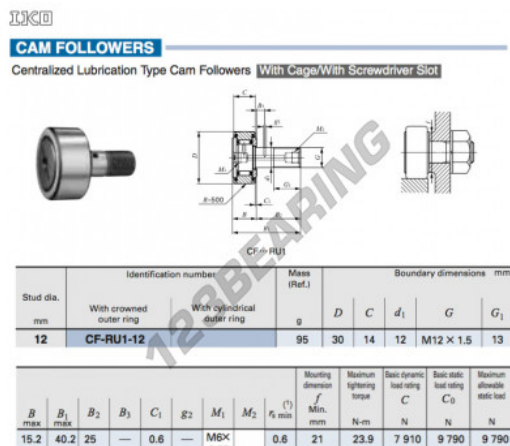

Rotelle con perno CF-RU1-12-IKO - CF-RU1-12-IKO

<https://www.123cuscinetti.ch/cuscinetti-supporti/cuscinetti-sfera/rotelle-perno/cf-ru1-12-iko>

CARATTERISTICHE DEL PRODOTTO

Marchio	IKO
N° Ean13	3616060461599
Diametro interno	12 mm
Diametro esterno	30 mm
Spessore	14 mm
Peso	95 g
Imballaggio	1