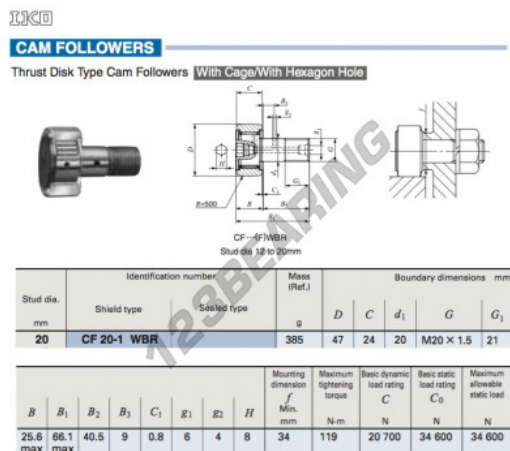

Rotelle con perno CF20-1-WBR-IKO - CF20-1-WBR-IKO

<https://www.123cuscinetti.ch/cuscinetti-supporti/cuscinetti-sfera/rotelle-perno/cf20-1-wbr-iko>

CARATTERISTICHE DEL PRODOTTO

Marchio	IKO
N° Ean13	3663952458656
Diametro interno	20 mm
Diametro interno	0.787" inch
Diametro esterno	47 mm
Diametro esterno	1.85" inch
Spessore	24 mm
Spessore	0.945" inch
Peso	385 g
Imballaggio	1