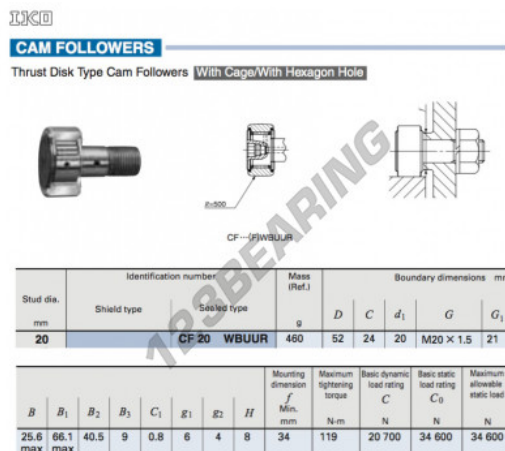

Rotelle con perno CF20-WBUUR-IKO - CF20-WBUUR-IKO

<https://www.123cuscinetti.ch/cuscinetti-supporti/cuscinetti-sfera/rotelle-perno/cf20-wbuur-iko>

CARATTERISTICHE DEL PRODOTTO

Marchio	IKO
N° Ean13	3663952458632
Diametro interno	20 mm
Diametro esterno	52 mm
Spessore	24 mm
Peso	460 g
Imballaggio	1