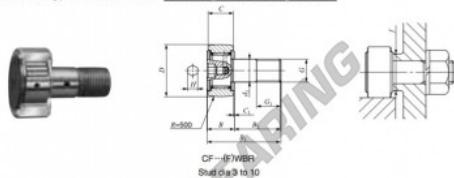

## Rotelle con perno CF10-1-WBR-IKO - CF10-1-WBR-IKO

<https://www.123cuscinetti.ch/cuscinetti-supporti/cuscinetti-sfera/rotelle-perno/cf10-1-wbr-iko>

IKO

### CAM FOLLOWERS

Thrust Disk Type Cam Followers With Cage/With Hexagon Hole

Stud dia. mm	Identification number		Mass (Ref.) g	Boundary dimensions mm				
	Shield type	Sealed type		D	C	d <sub>1</sub>	G	G <sub>1</sub>
10	CF 10-1	WBR	60	26	12	10	M10 x 1.25	12

## CARATTERISTICHE DEL PRODOTTO

Marchio	IKO
N° Ean13	3616060461483
Diametro interno	10 mm
Diametro esterno	26 mm
Spessore	12 mm
Peso	60 g
Imballaggio	1

[contatto@123cuscinetti.ch](mailto:contatto@123cuscinetti.ch)