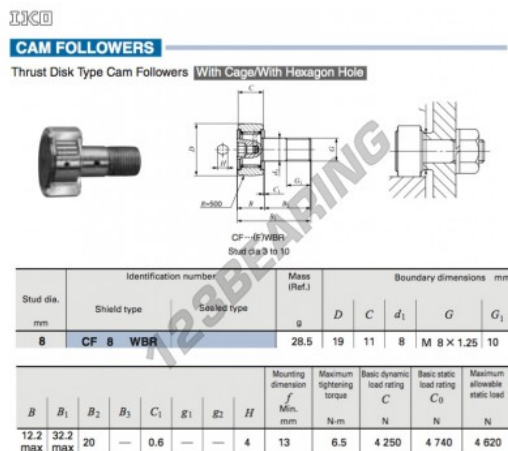

Rotelle con perno CF8-WBR-IKO - CF8-WBR-IKO

<https://www.123cuscinetti.ch/cuscinetti-supporti/cuscinetti-sfera/rotelle-perno/cf8-wbr-iko>

CARATTERISTICHE DEL PRODOTTO

Marchio	IKO
N° Ean13	3616060461469
Diametro interno	8 mm
Diametro esterno	19 mm
Spessore	11 mm
Peso	28.5 g
Imballaggio	1