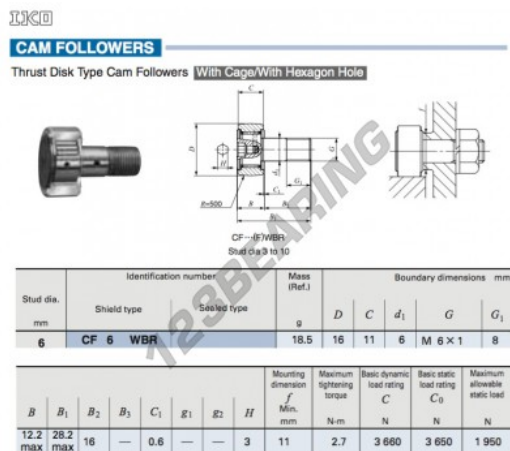

Rotelle con perno CF6-WBR-IKO - CF6-WBR-IKO

<https://www.123cuscinetti.ch/cuscinetti-supporti/cuscinetti-sfera/rotelle-perno/cf6-wbr-iko>

CARATTERISTICHE DEL PRODOTTO

Marchio	IKO
N° Ean13	3663952458465
Diametro interno	6 mm
Diametro interno	0.236" inch
Diametro esterno	16 mm
Diametro esterno	0.63" inch
Spessore	11 mm
Spessore	0.433" inch
Peso	18.5 g
Imballaggio	1