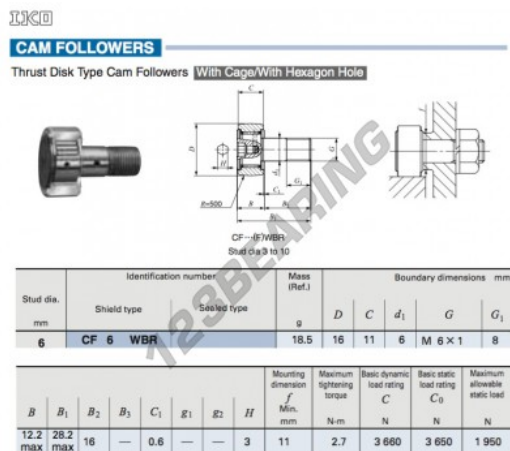

### CARATTERISTICHE DEL PRODOTTO

Marchio	IKO
N° Ean13	3663952458465
Diametro interno	6 mm
Diametro esterno	16 mm
Spessore	11 mm
Peso	18.5 g
Imballaggio	1

[contatto@123cuscinetti.ch](mailto:contatto@123cuscinetti.ch)