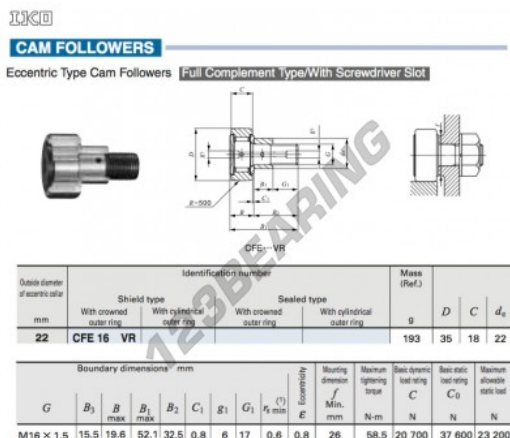

Rotelle con perno CFE16-VR-IKO - CFE16-VR-IKO

<https://www.123cuscinetti.ch/cuscinetti-supporti/cuscinetti-sfera/rotelle-perno/cfe16-vr-iko>

CARATTERISTICHE DEL PRODOTTO

Marchio	IKO
N° Ean13	3616060461094
Diametro interno	22 mm
Diametro esterno	35 mm
Spessore	18 mm
Peso	193 g
Imballaggio	1