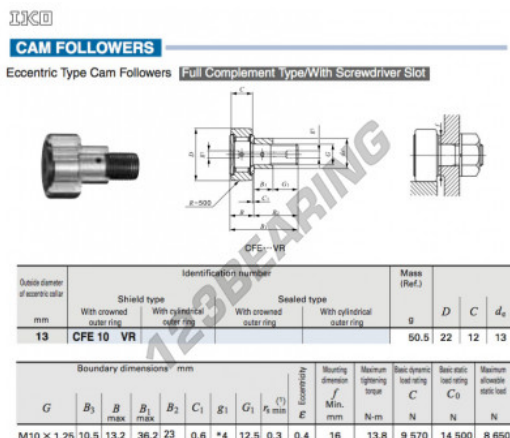

Rotelle con perno CFE10-VR-IKO - CFE10-VR-IKO

<https://www.123cuscinetti.ch/cuscinetti-supporti/cuscinetti-sfera/rotelle-perno/cfe10-vr-iko>

CARATTERISTICHE DEL PRODOTTO

Marchio	IKO
N° Ean13	3616060460936
Diametro interno	13 mm
Diametro interno	0.512" inch
Diametro esterno	22 mm
Diametro esterno	0.866" inch
Spessore	12 mm
Spessore	0.472" inch
Peso	50.5 g
Imballaggio	1