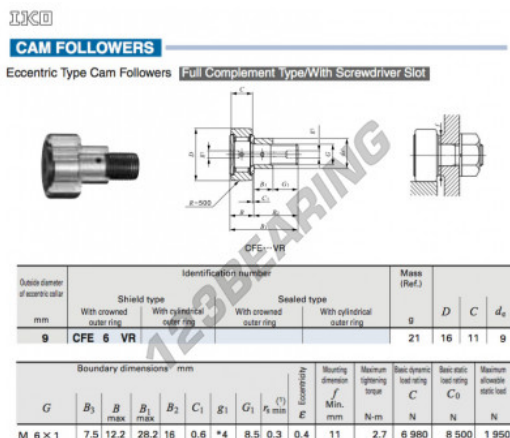

### CARATTERISTICHE DEL PRODOTTO

Marchio	IKO
N° Ean13	3616060460851
Diametro interno	9 mm
Diametro esterno	16 mm
Spessore	11 mm
Peso	21 g
Imballaggio	1

[contatto@123cuscinetti.ch](mailto:contatto@123cuscinetti.ch)