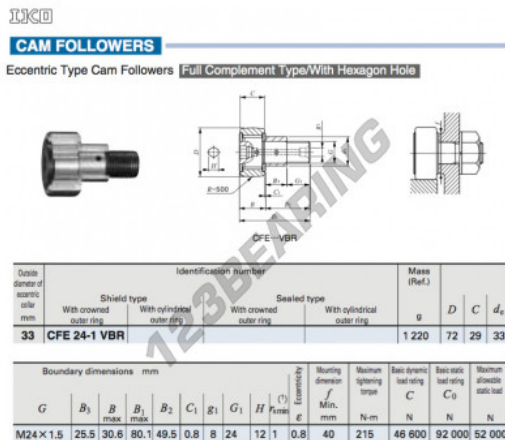

Rotelle con perno CFE24-1-VBR-IKO - CFE24-1-VBR-IKO

<https://www.123cuscinetti.ch/cuscinetti-supporti/cuscinetti-sfera/rotelle-perno/cfe24-1-vbr-iko>

CARATTERISTICHE DEL PRODOTTO

Marchio	IKO
N° Ean13	3616060460721
Diametro interno	33 mm
Diametro esterno	72 mm
Spessore	29 mm
Peso	1220 g
Imballaggio	1