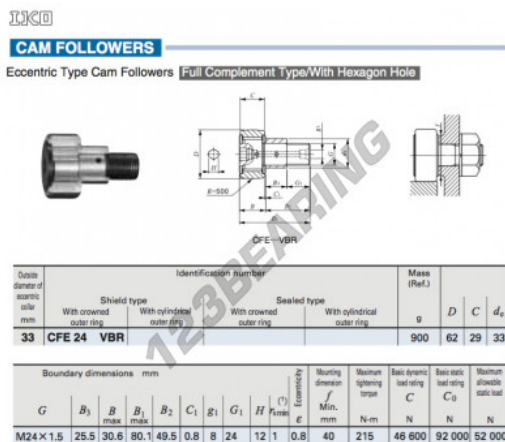

Rotelle con perno CFE24-VBR-IKO - CFE24-VBR-IKO

<https://www.123cuscinetti.ch/cuscinetti-supporti/cuscinetti-sfera/rotelle-perno/cfe24-vbr-iko>

CARATTERISTICHE DEL PRODOTTO

Marchio	IKO
N° Ean13	3616060460684
Diametro interno	33 mm
Diametro esterno	62 mm
Spessore	29 mm
Peso	900 g
Imballaggio	1