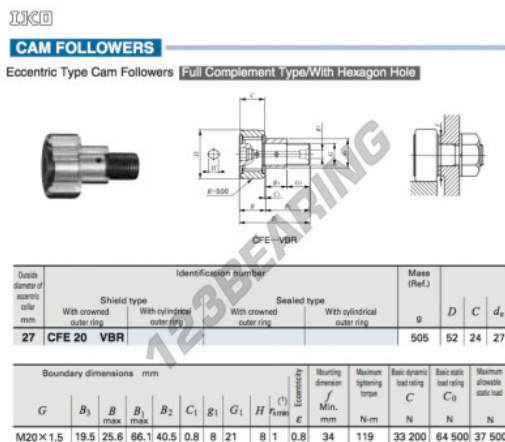

### CARATTERISTICHE DEL PRODOTTO

Marchio	IKO
N° Ean13	3616060460608
Diametro interno	27 mm
Diametro interno	1.063" inch
Diametro esterno	52 mm
Diametro esterno	2.047" inch
Spessore	24 mm
Spessore	0.945" inch
Peso	505 g
Imballaggio	1