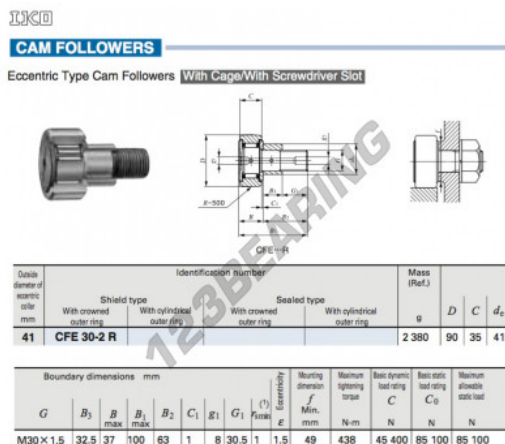

### CARATTERISTICHE DEL PRODOTTO

Marchio	IKO
N° Ean13	3616060460271
Diametro interno	41 mm
Diametro esterno	90 mm
Spessore	35 mm
Peso	2380 g
Imballaggio	1

[contatto@123cuscinetti.ch](mailto:contatto@123cuscinetti.ch)