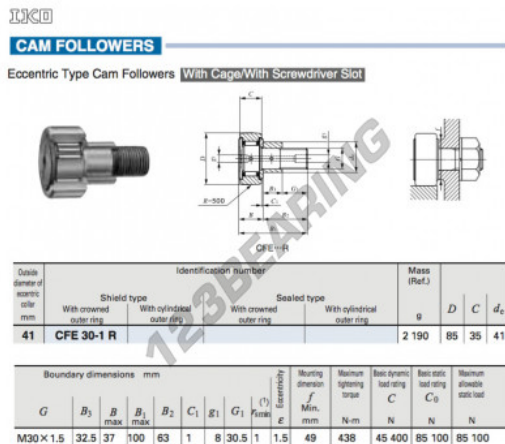

Rotelle con perno CFE30-1-R-IKO - CFE30-1-R-IKO

<https://www.123cuscinetti.ch/cuscinetti-supporti/cuscinetti-sfera/rotelle-perno/cfe30-1-r-iko>

CARATTERISTICHE DEL PRODOTTO

Marchio	IKO
N° Ean13	3616060460219
Diametro interno	41 mm
Diametro esterno	85 mm
Spessore	35 mm
Peso	2190 g
Imballaggio	1