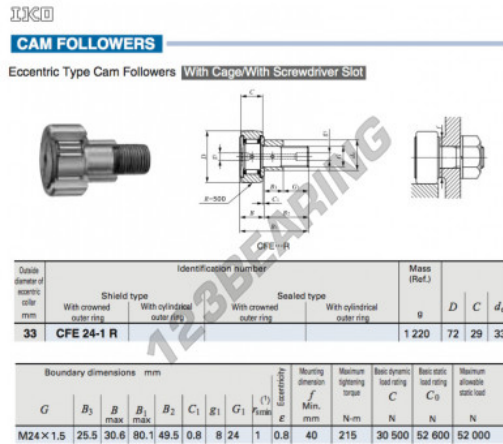

### CARATTERISTICHE DEL PRODOTTO

Marchio	IKO
N° Ean13	3616060460141
Diametro interno	33 mm
Diametro esterno	72 mm
Spessore	29 mm
Peso	1220 g
Imballaggio	1

[contatto@123cuscinetti.ch](mailto:contatto@123cuscinetti.ch)