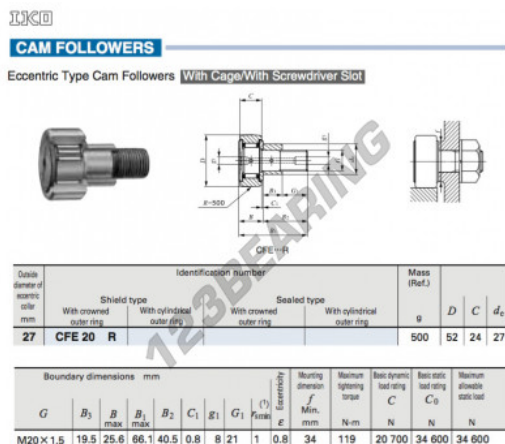

Rotelle con perno CFE20-R-IKO - CFE20-R-IKO

<https://www.123cuscinetti.ch/cuscinetti-supporti/cuscinetti-sfera/rotelle-perno/cfe20-r-iko>

CARATTERISTICHE DEL PRODOTTO

Marchio	IKO
N° Ean13	3616060460035
Diametro interno	27 mm
Diametro interno	1.063" inch
Diametro esterno	52 mm
Diametro esterno	2.047" inch
Spessore	24 mm
Spessore	0.945" inch
Peso	500 g
Imballaggio	1