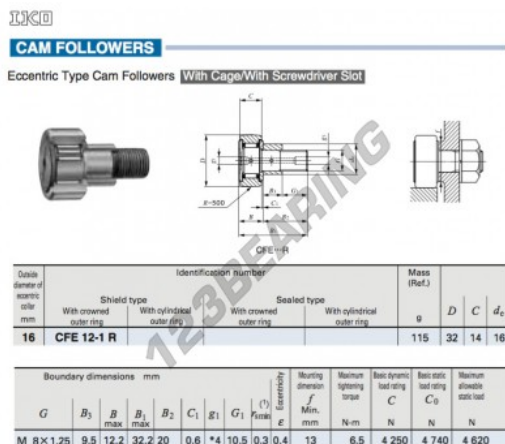

Rotelle con perno CFE12-1-R-IKO - CFE12-1-R-IKO

<https://www.123cuscinetti.ch/cuscinetti-supporti/cuscinetti-sfera/rotelle-perno/cfe12-1-r-iko>

CARATTERISTICHE DEL PRODOTTO

Marchio	IKO
N° Ean13	3616060459923
Diametro interno	16 mm
Diametro esterno	32 mm
Spessore	14 mm
Peso	115 g
Imballaggio	1