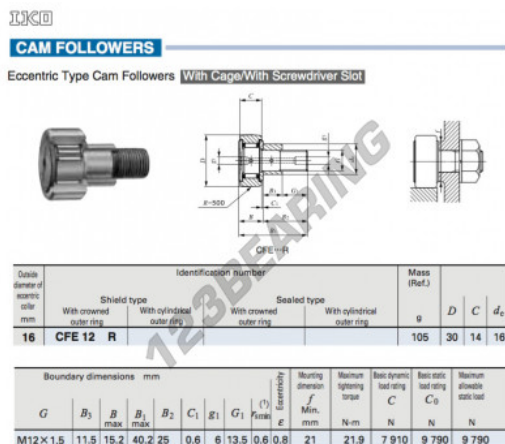

### CARATTERISTICHE DEL PRODOTTO

Marchio	IKO
N° Ean13	3616060459886
Diametro interno	16 mm
Diametro esterno	30 mm
Spessore	14 mm
Peso	105 g
Imballaggio	1

[contatto@123cuscinetti.ch](mailto:contatto@123cuscinetti.ch)